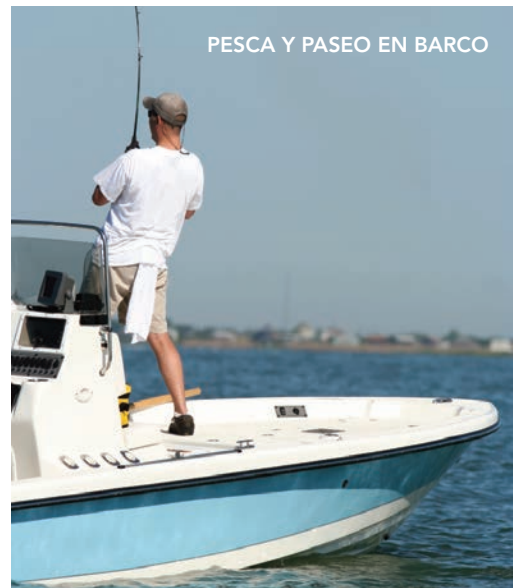

Bellalago se encuentra localizada a un poco más de una milla de la costa a lo largo de las 20,000 acres de Lago Tohopekeliga, famoso por sus oportunidades de pesca y navegación. Bellalago es una comunidad con acceso controlado que ofrece un sinnúmero de comodidades, desde sitios recreativos hasta un restaurante situado junto al lago, además de hogares inspirados en un diseño mediterráneo con alrededor de doce distintos planos que varían desde una a dos plantas.

PESCA Y PASEO EN BARCO